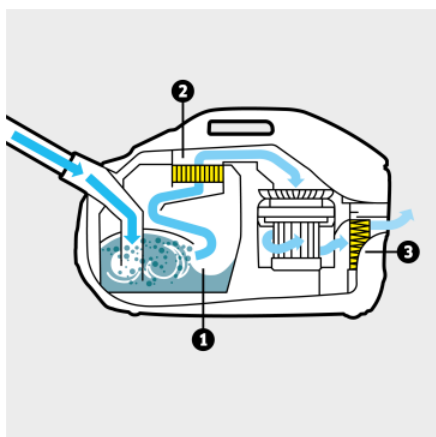

1.195-220.0

- Odkladanie príslušenstva na stroji
- Vhodný pre alergikov

Technické informácie

		4054278277493
Typ vysávača		Vysávač s vodným filtrom
Trieda energetickej účinnosti		A
Príkon	W	650
Vodný filter	l	2
Polomer	m	10,2
Druh prúdu	V / Hz	220 - 240 / 50 - 60
Hmotnosť bez príslušenstva	kg	7,5
Hmotnosť vrátane obalu	kg	10,8
Rozmery (d × š × v)	mm	535 × 289 × 345

Výbava

Sacia hadica	m	2,1
Teleskopická sacia trubica		■
Prepínateľná hubica na suché vysávanie		■
Štrbinová hubica		■
Hubica na čalúnenie		■
HEPA 12 filter (EN 1822:1998)		■
Praktický držiak hubice a sacej trubice		■
Odkladanie príslušenstva na stroji		■
Odpeňovač "FoamStop"		■
Filter motora		■

■ Standardná výbava.

Viacstupňový filtračný systém zložený z inovatívneho vodného filtra, umývateľného medzifiltra a HEPA 12-filtra (EN 1822:1998)

- Filtruje 99,5% prachu zo vzduchu
- Vhodný obzvlášť pre alergikov