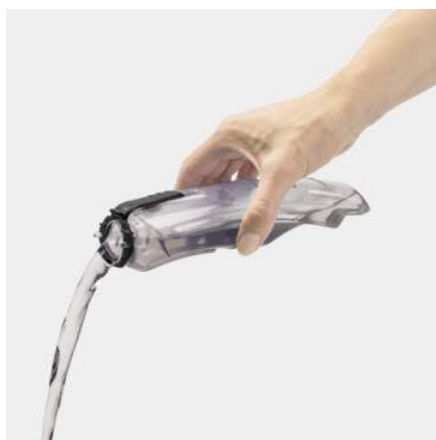

1.633-467.0

- Vyberateľný akumulátor
- Pohodlné čistenie okrajov
- Pogumovanie rukoväte

Technické informácie

		4054278792026
Pracovná šírka odsávacej hubice	mm	280
Pracovná šírka úzkej odsávacej hubice	mm	170
Objem nádoby na špinavú vodu	ml	100
Výdrž batérie	min	35
Čas nabíjania batérie	min	185
Typ batérie		Odnímateľná lítium-iónová batéria
Čistiaci výkon na jedno nabitie akumulátora		cca 105 m ² = 35 okien
Druh prúdu	V / Hz	100 - 240 / 50 - 60
Hmotnosť vrátane akumulátora	kg	0,7
Hmotnosť bez príslušenstva	kg	0,7
Hmotnosť vrátane obalu	kg	1,2
Rozmery (d × š × v)	mm	125 × 280 × 325

Výbava

Šírka sacej hubice	mm / mm	280, 170
Nabíjačka		■
Sprejová fľaša Extra s mikrofázovým návlakom na čistenie		■
Čistič skla (koncentrát) 1 × 20 ml		■
Možnosť výmeny sacej hubice		■

■ Standardná výbava.

Absolútne hygienický

- Rýchle a jednoduché vyprázdňovanie nádrže bez kontaktu so špinavou vodou.

Pohodlné čistenie okrajov

- Vďaka manuálne nastaviteľnému dištančnému prvku je možné dosiahnuť perfektný výsledok čistenia bez šmúh až po okraje okien.