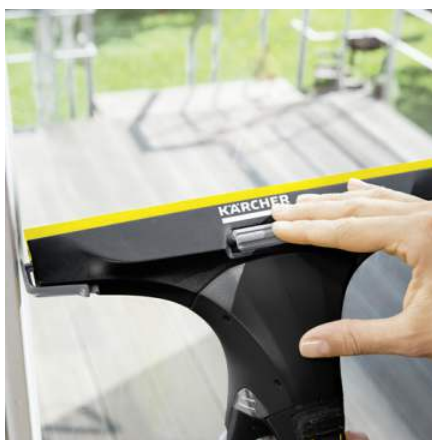

Absolútne hygienický

- Rýchle a jednoduché vyprázdňovanie nádrže bez kontaktu so špinavou vodou.

Pohodlné čistenie okrajov

- Vďaka manuálne nastaviteľnému dištančnému prvku je možné dosiahnuť perfektný výsledok čistenia bez šmúh až po okraje okien.