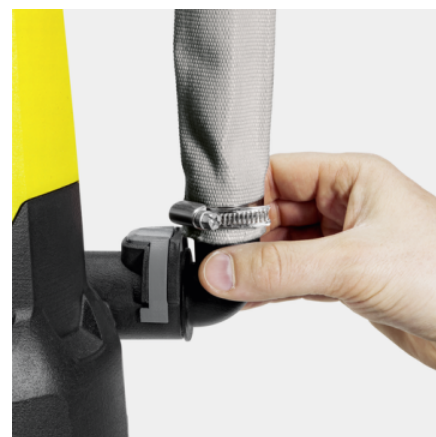

KÄRCHER

KALOVÉ ČERPADLO PONORNÉ SP 1 DIRT

Odolnosť a spoľahlivosť: kalové čerpadlo ponorné SP 1 Dirt s výkonom max. 5500 l/h vrátane plavákového spínača je kompaktným základným modelom na odčerpávanie a prečerpávanie znečistenej vody.

Výbava

Pohodlné držadlo	■
Hadicová prípojka	1 1/4"
Systém Quick Connect na rýchle a jednoduché pripojenie hadice	■
Prestavenie manuálnej a automatickej prevádzky	Možnosť zafixovania plavákového spínača
Plavákový spínač	■
V automatickej prevádzke (auto) čerpadlo spína automaticky pri dosiahnutí hladiny vody	■
V manuálnom režime beží čerpadlo nepretržite, až kým sa nedosiahne minimálna výška zvyšnej vody	■
Keramické mechanické tesnenie	■

■ Štandardná výbava.

Keramické mechanické tesnenie

- Pre extra dlhú životnosť.

Plavákový spínač

- Zapína a vypína čerpadlo v závislosti od vodnej hladiny a zabraňuje tak chodu nasucho.

Rýchlospojka Quick Connect