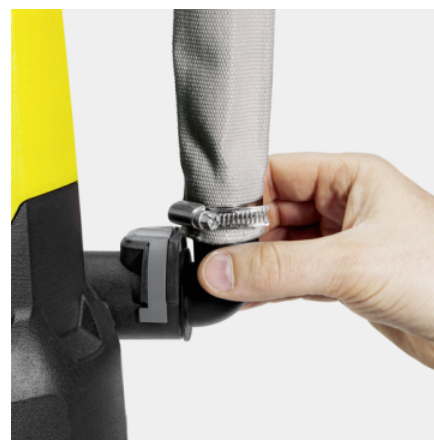

Výbava

Pohodlné držadlo	■
Hadicová prípojka	1 1/4"
Systém Quick Connect na rýchle a jednoduché pripojenie hadice	■
Prestavenie manuálnej a automatickej prevádzky	Možnosť zafixovania plavákového spínača
Prestavenie na plošné odsávanie	■
Plavákový spínač	■
Keramicke mechanické tesnenie	■

■ Standardná výbava.

Keramické mechanické tesnenie

- Pre extra dlhú životnosť.

Plavákový spínač

- Zapína a vypína čerpadlo v závislosti od vodnej hladiny a zabraňuje tak chodu nasucho.

Rýchlospojka Quick Connect