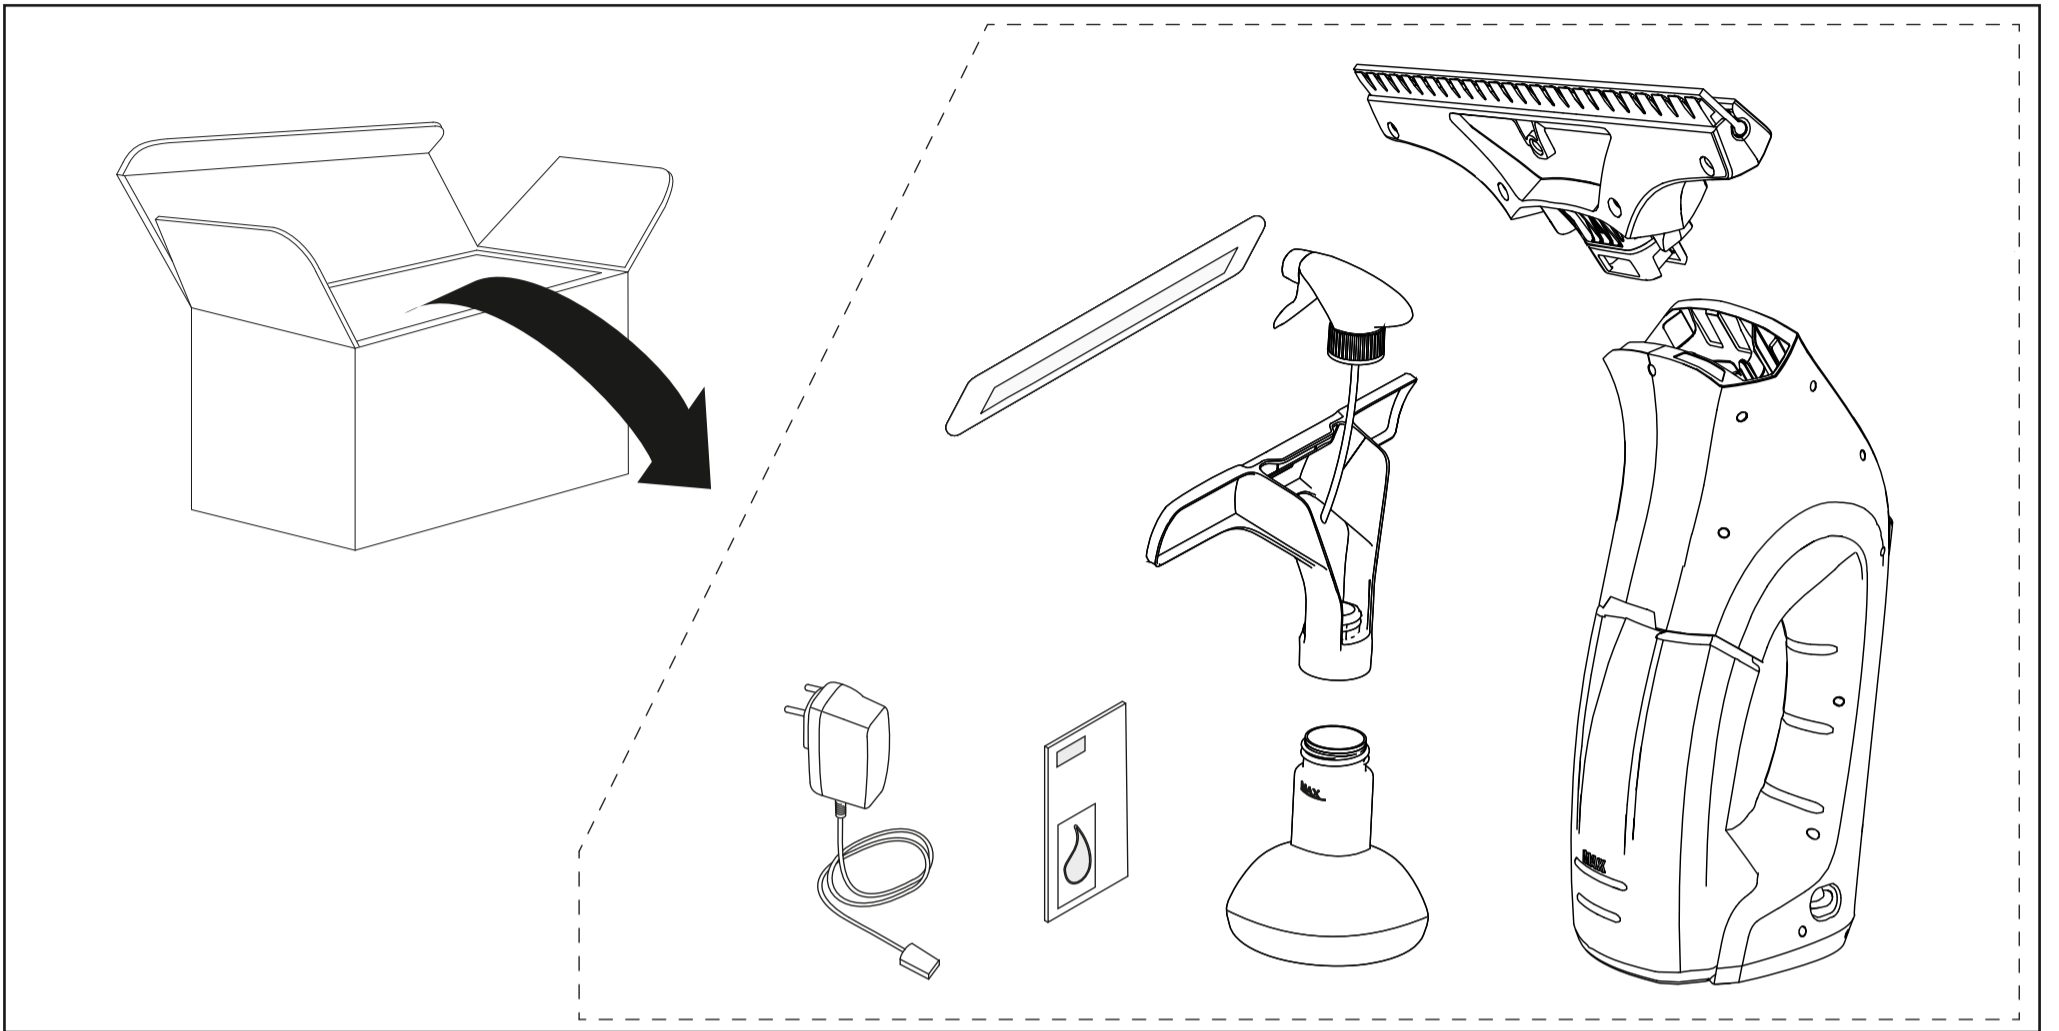

## WV 1 Plus

[V=] Li-Ion	3,6 V 3,7 V		IPX4		0,5 kg
nom	10 W		100 ml		150 min
	5,5 V 600 mA		51 db(A)		25 min