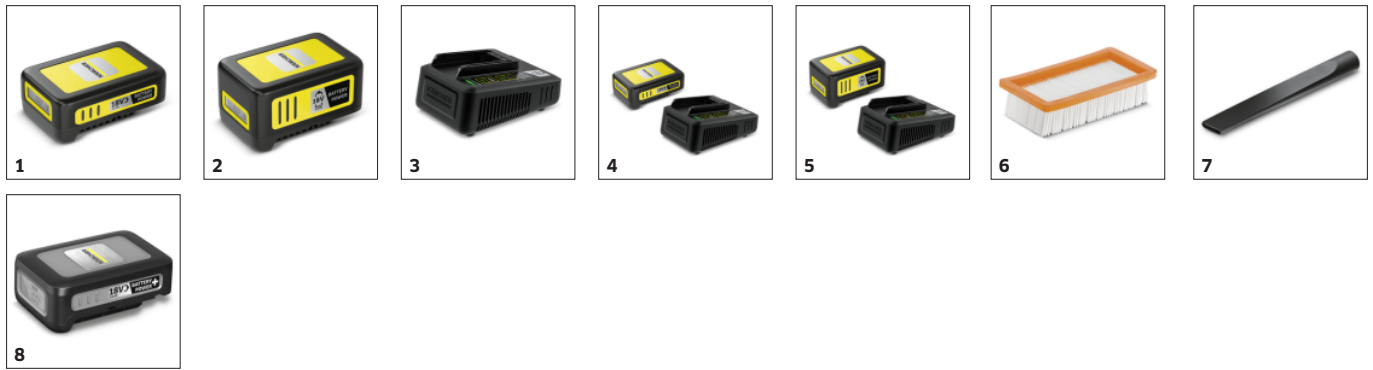

PRÍSLUŠENSTVO PRE VYSÁVAČ NA POPOL AD 2 BATTERY SET 1.348-301.0

		Objednávacie číslo		
BATÉRIE				
Batéria 18 V/ 2,5 Ah	1	2.445-034.0	Batéria 18 V/2,5 Ah Battery Power s technológiou Real Time vrátane displeja LCD na zobrazenie stavu batérie. Vhodná pre všetky zariadenia systému batérií 18 V Battery Power od Kärcher.	☒
Batéria 18 V/ 5,0 Ah	2	2.445-035.0	Batéria 18 V/5,0 Ah Battery Power s technológiou Real Time vrátane displeja LCD na zobrazenie stavu batérie. Vhodná pre všetky zariadenia systému batérií 18 V Battery Power od Kärcher.	☐
NABÍJAČKY				
Rýchlonabíjačka 18 V	3	2.445-032.0	Rýchlonabíjačka nabije batériu systému batérií 18 V od Kärcher za 44 minút na 80 % a je možné ju použiť pre všetky batérie systému batérií 18 V Kärcher Battery Power od Kärcher.	☐
ŠTARTOVACIA SÚPRAVA BATÉRIA A NABÍJAČKA				
Súprava batérie a rýchlonabíjačky 18 V/ 2,5 Ah	4	2.445-062.0	Súprava batérie a rýchlonabíjačky 18 V/ 2,5 Ah. Náhradná batéria s inovatívnou technológiou Real Time a 18 V rýchlonabíjačkou. Pre všetky zariadenia na batériovej platforme Kärcher 18 V.	☐
Súprava batérie a rýchlonabíjačky 18 V/ 5,0 Ah	5	2.445-063.0	Náhradná batéria 18 V / 5,0 Ah a rýchla nabíjačka 18 V: súprava vodná na použitie vo všetkých zariadeniach na 18 V batériovej platforme Kärcher.	☐
VYSÁVAČE				
Filter				
Plochý skladaný filter pre vysávač popola AD 2 a AD 4 Premium	6	6.415-953.0	Mohutný plochý skladaný filter špeciálne pre vysávač popola a suchých hmôt. Pre ešte dlhší trvalý sací výkon.	☒
Trysky				
Extra dlhá štrbinová hubica pre AD	7	2.863-307.0	Extra dlhá štrbinová hubica (350 mm), vyrobená z ťažko horľavého materiálu, určená na vysávanie studeného popola. Vhodná pre vysávače na popol AD z kategórie Dom a záhrada.	☐
BATÉRIE				
Battery Power+ 18/30	8	2.445-042.0	S technológiou reálneho času prostredníctvom LC displeja: veľmi výkonná 18 V lítium-iónová batéria Battery Power+. Dlhá výdrž batérie vďaka kapacite 3,0 Ah. S kontrolou napätia a krytím IPX5.	☐

■ Štandardná výbava. ☐ Príslušenstvo na objednávku. ☐ Čistiace prostriedky.