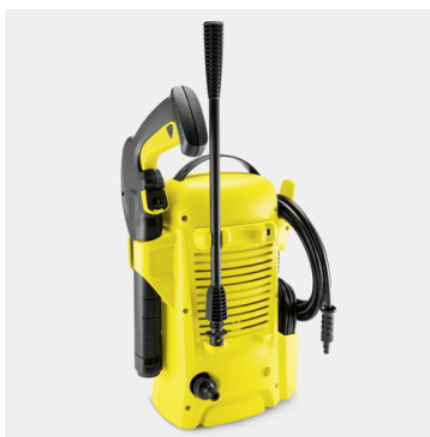

VYSOKOTLAKOVÝ ČISTIČ K 2 UNIVERSAL EDITION CAR

Tlakový čistič do auta K 2 Universal Edition je určený na príležitostné použitie a spoľahlivo odstraňuje ľahké nečistoty na autách a v okolí domu.

Objednávacie číslo

1.673-004.0

- Lhký, kompaktný stroj
- Pohodlné možnosti uloženia kábla a príslušenstva
- Systém Quick connect

Technické informácie

		4054278630434
Druh prúdu	V / Hz	220 - 240 / 50 - 60
Tlak	bar / MPa	110 / 11
Prietok	l/h	max. 360
Plošný výkon	m ² /h	20
Teplota vody na prívide	°C	max. 40
Príkon	kW	1,4
Hmotnosť bez príslušenstva	kg	3,8
Hmotnosť vrátane obalu	kg	5,9
Rozmery (d × š × v)	mm	182 × 280 × 390

Výbava

Súprava pre autá	Umývacia kefa, penovacia tryska, čistiaci prostriedok autošampón, 0,5 l
Vysokotlaková pištoľ	G 120 Q
Pracovný nadstavec s 1 druhom nastavenia prúdu	■
Vysokotlaková hadica	m
Integrovaný vodný filter	■
Adaptér pre pripojenie záhradnej hadice A3/4"	■

■ Štandardná výbava.

Integrovaný otvor na kábel

- Napájací kábel možno uložiť úhľadne a priestorovo úsporným spôsobom.

Pohodlné odkladanie príslušenstva

- Vysokotlakovú hadicu, striekaciu násadu a spúšťovú pištoľ je možné jednoducho uložiť ich pripevnením k zariadeniu.